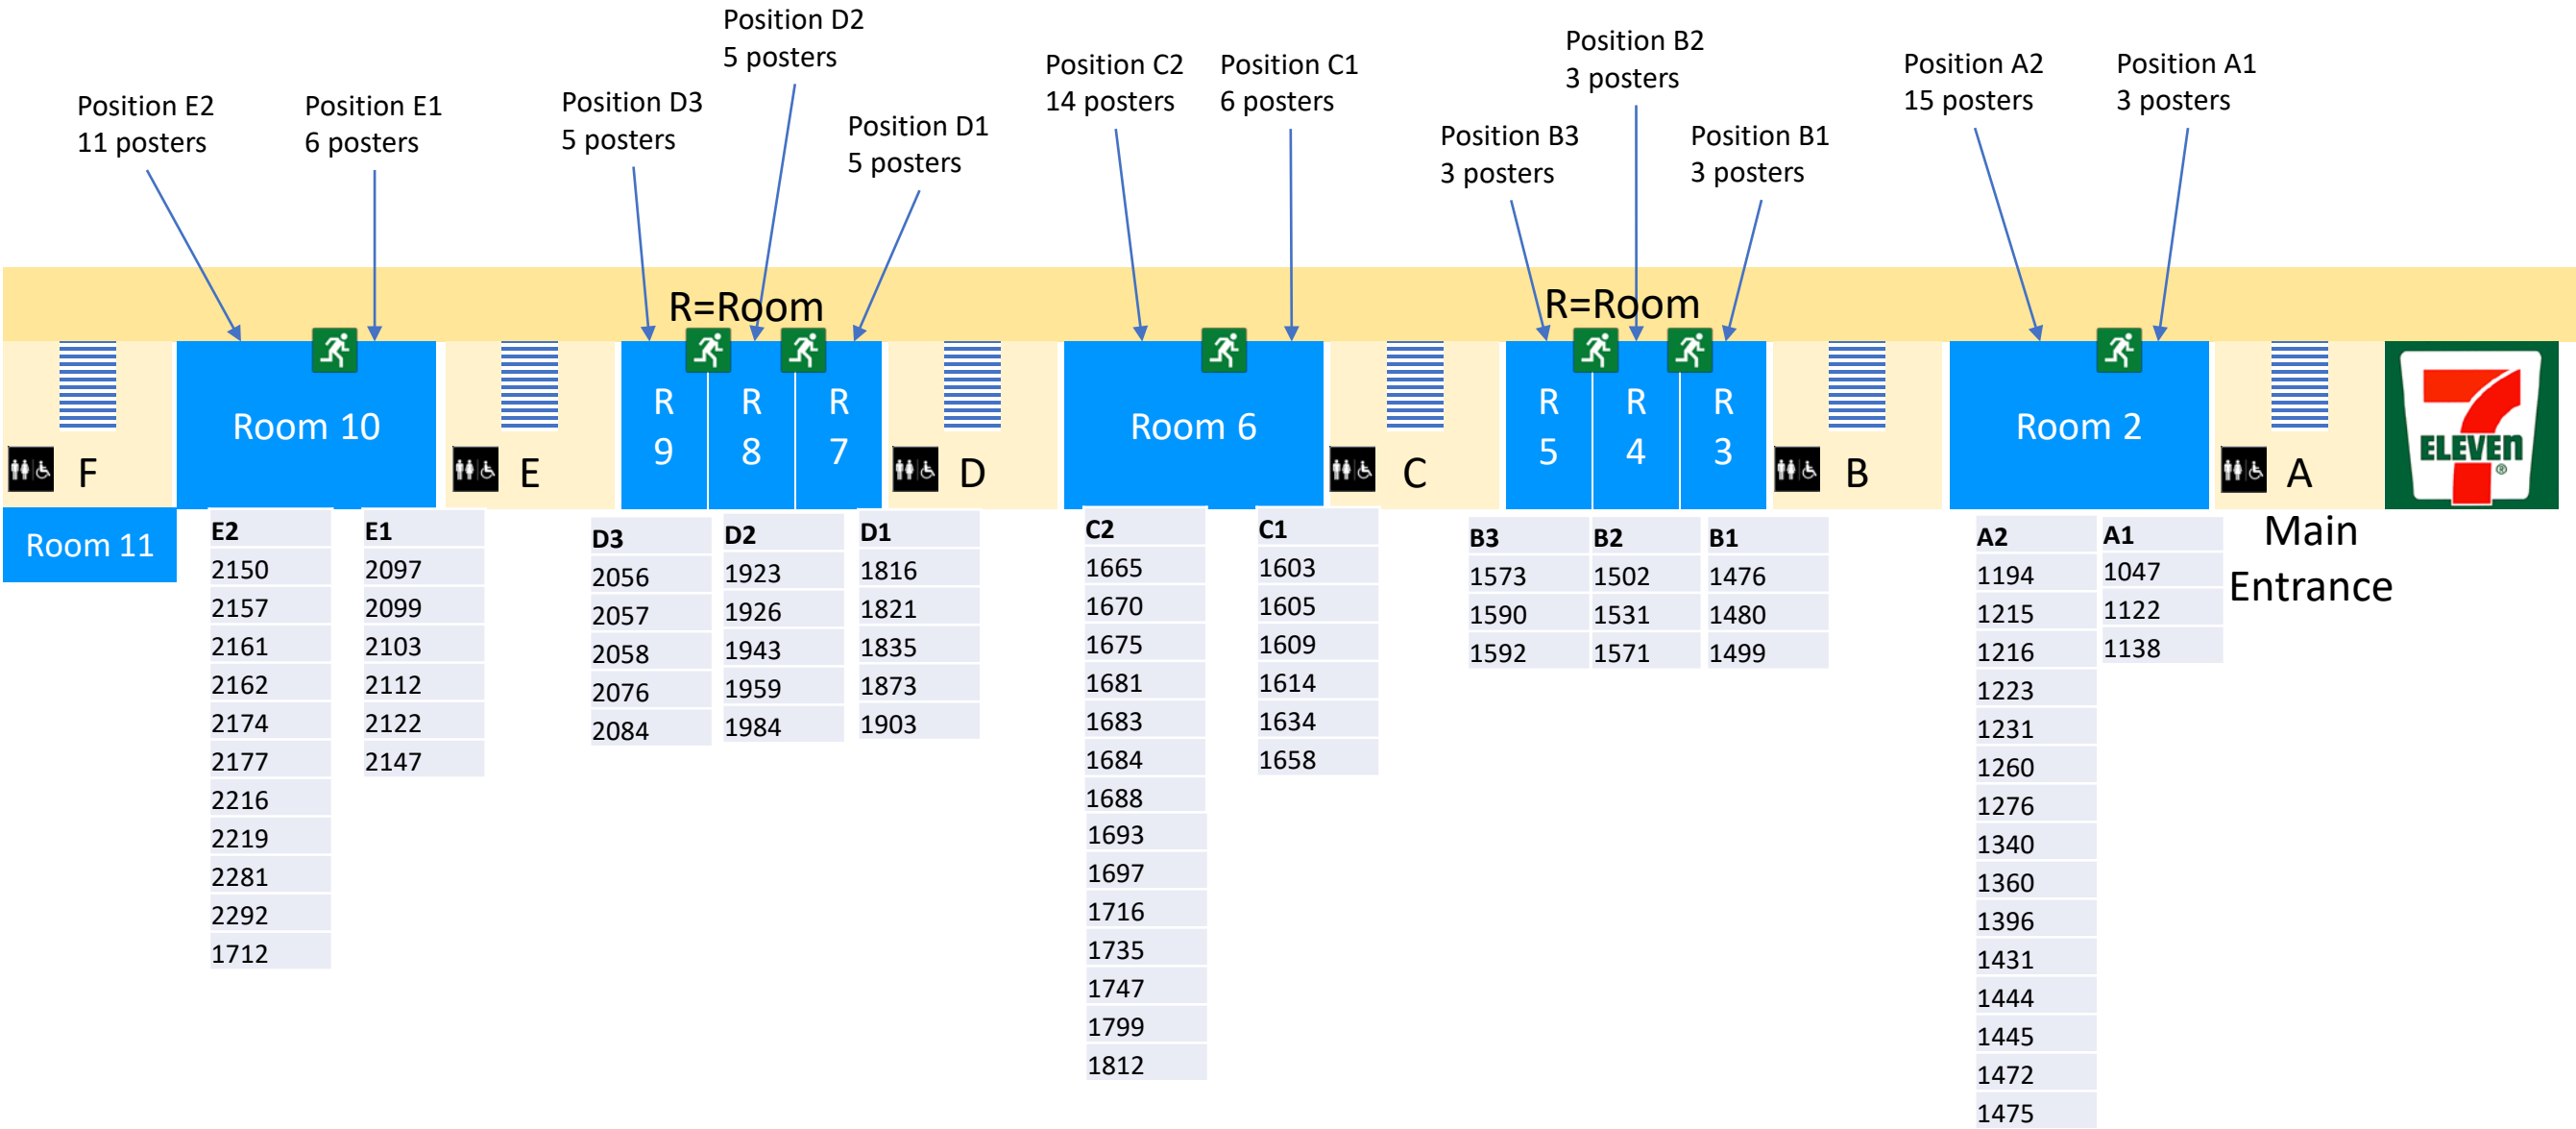

ECIS 2019 Poster Sessions (June 13, 2019)

E2	E1
2150	2097
2157	2099
2161	2103
2162	2112
2174	2122
2177	2147
2216	
2219	
2281	
2292	
1712	

D3	D2	D1
2056	1923	1816
2057	1926	1821
2058	1943	1835
2076	1959	1873
2084	1984	1903

C2	C1
1665	1603
1670	1605
1675	1609
1681	1614
1683	1634
1684	1658
1688	
1693	
1697	
1716	
1735	
1747	
1799	
1812	

B3	B2	B1
1573	1502	1476
1590	1531	1480
1592	1571	1499

A2	A1
1194	1047
1215	1122
1216	1138
1223	
1231	
1260	
1276	
1340	
1360	
1396	
1431	
1444	
1445	
1472	
1475	